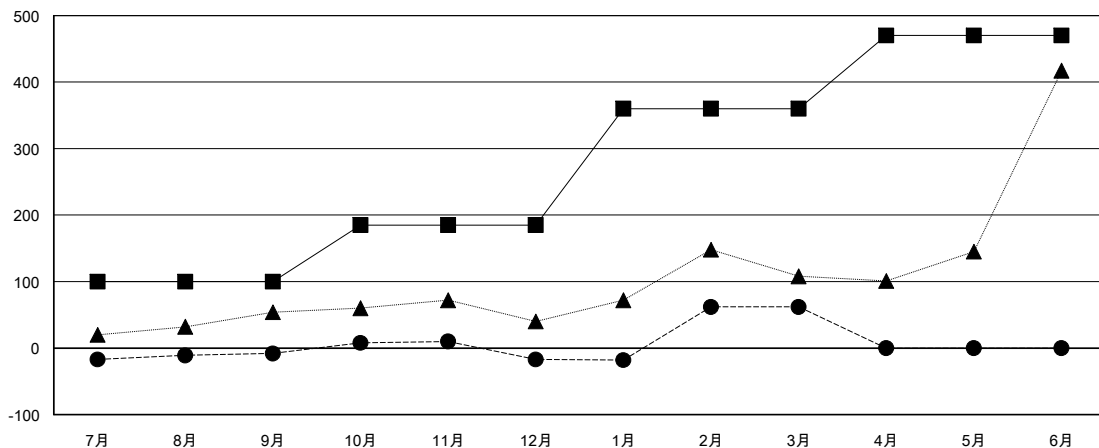

# MONTHLY MEMBERSHIP PROGRESS REPORT

District 333 E

Results as of: 03/31/2019

GMT: MASAYOSHI MARUYAMA, YASUHISA NAKAMURA

地域 JAPAN

GMT会則地域

クラブ			
結果 : 2018-2019			
四半期	新クラブ目標	新クラブ	解散クラブ
7月/8月/9月	0	0	0
10月/11月/12月	1	0	0
1月/2月/3月	1	1	0
4月/5月/6月	0	0	0

名			
結果 : 2018-2019			
四半期	会員純増目標	会員増強実績	退会者(転籍を含む) 実際
7月/8月/9月	100	74	80
10月/11月/12月	85	48	56
1月/2月/3月	175	149	68
4月/5月/6月	110	0	0

新クラブ目標及び実績累計

会員目標及び実績累計

解散クラブ: 0	61 CLUBS OF 82 一名以上の新会員を登録	男女別 男性 3,297 (65.97%) 女性 1,701 (34.03%) 女性%年度目標: 50%
退会者 物故会員 17 クラブ解散 0 その他 187 合計 204	<a href="#">会員累計データを見るには、ここをクリック</a>	世帯主/家族会員合計 3,193 国際会費半額の家族会員 1,986